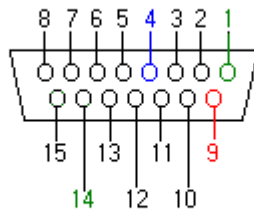

CAT: ICOM IC-7600 CI-V

**EXPERT 1K-FA
DB-15/M**

**ICOM IC-7600
JACK REMOTE**

DB15 M

DB-15M CONNECTOR (SOLDER SIDE VIEW)

**EXPERT CAT CONNECTOR
DB-15/M**

Suggested CI-V cable modification