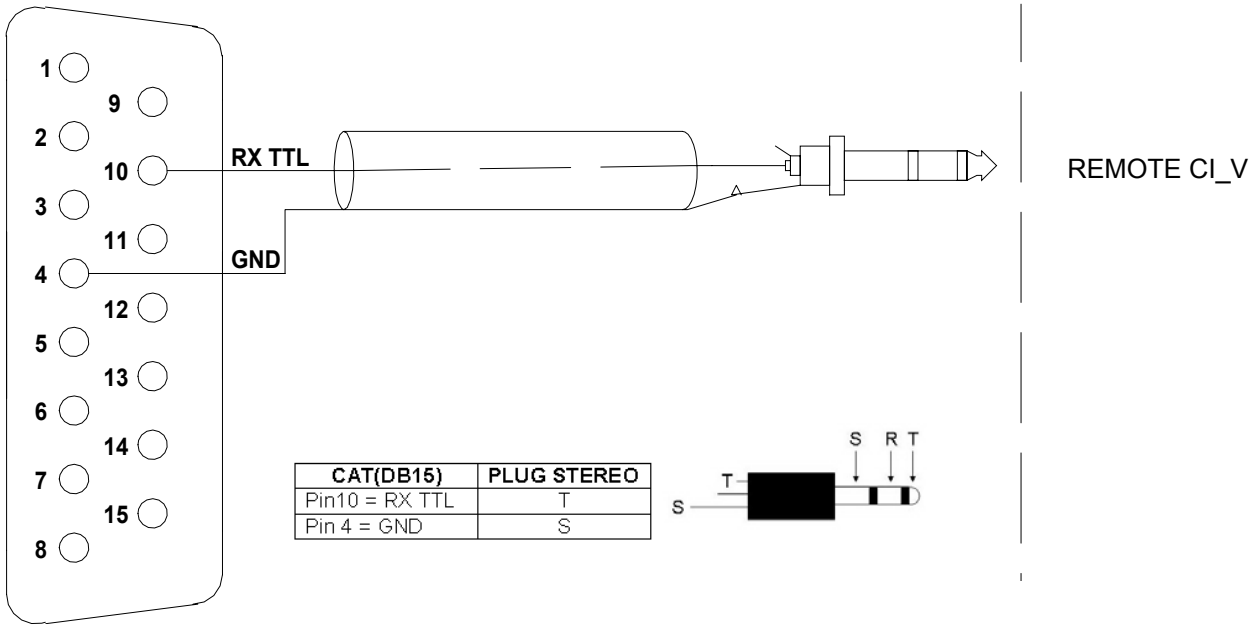

CAT: ICOM IC-7600 CI-V

**EXPERT 1K-FA
DB-15/M**

**ICOM IC-7600
JACK REMOTE**

DB15 M

DB-15M CONNECTOR (SOLDER SIDE VIEW)

**EXPERT CAT CONNECTOR
DB-15/M**

Suggested CI-V cable modification